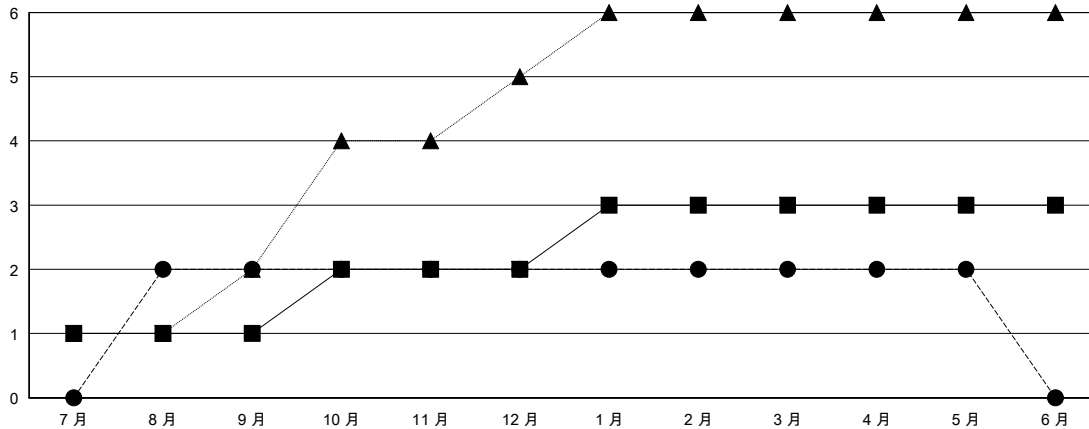

MONTHLY MEMBERSHIP PROGRESS REPORT

District 300A2

Results as of: 5/31/2016

GMT: PEI-JEN CHEN

地點 REP OF CHINA

GMT憲章區 5

分會				
成果 2015-2016				
季	新分會目標	新會	會員流失的分會	淨增/減
7月/8月/9月	1	2	6	-4
10月/11月/12月	1	0	0	0
1月/2月/3月	1	0	1	-1
4月/5月/6月	0	0	0	0

位會員@每位須繳				
成果 2015-2016				
季	新會員目標	增加的授證/新會員	退會人數	淨增/減
7月/8月/9月	16	462	941	-479
10月/11月/12月	64	46	225	-179
1月/2月/3月	108	131	6	125
4月/5月/6月	0	25	13	12

目標與實際新會累積

目標和實際會員累積

已取消的分會: 7	90 CLUBS OF 113 增添1位或以上的新會員	性別分佈
		男 2,432 (63.20%)
		女 1,416 (36.80%)
放棄的會員	點擊這裡取得健康評估資料	家庭單位會員 524
過世 14		戶長 241
分會已取消 0		非戶長 283
其他 1,170		
總計 1,184		