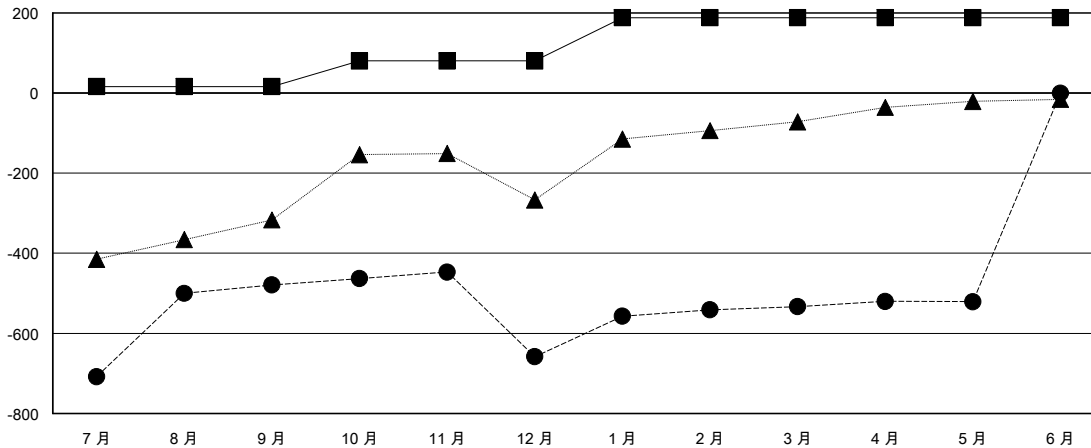

MONTHLY MEMBERSHIP PROGRESS REPORT

District 300A2

Results as of: 5/31/2016

GMT: PEI-JEN CHEN

地點 REP OF CHINA

GMT憲章區 5

分會				
成果 2015-2016				
季	新分會目標	新會	會員流失的分會	淨增/減
7月/8月/9月	1	2	6	-4
10月/11月/12月	1	0	0	0
1月/2月/3月	1	0	1	-1
4月/5月/6月	0	0	0	0

位會員@每位須繳				
成果 2015-2016				
季	新會員目標	增加的授證/新會員	退會人數	淨增/減
7月/8月/9月	16	462	941	-479
10月/11月/12月	64	46	225	-179
1月/2月/3月	108	131	6	125
4月/5月/6月	0	25	13	12

目標與實際新會累積

目標和實際會員累積

已取消的分會: 7	90 CLUBS OF 113 增添1位或以上的新會員	性別分佈
		男 2,432 (63.20%)
		女 1,416 (36.80%)
放棄的會員	點擊這裡取得健康評估資料	家庭單位會員 524
過世 14		戶長 241
分會已取消 0		非戶長 283
其他 1,170		
總計 1,184		